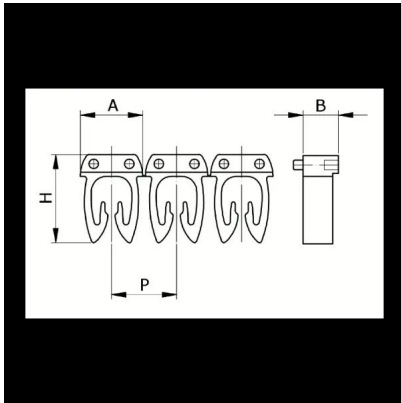

Numerazione manuale, sez. Cavo 0,5-1,5
mmq simb. V Nero, base_Giallo

Codice doganale	39269097
Codice	CAF3LVS1
Descrizione	Sezione Cavo 0,5 – 1,5 mm2
Simbolo	V
Colore simbolo	Nero
Colore sfondo	Giallo

* Materiale: polyamide - V2* Per l'uso su cavi da sezione 0,5 a 6 mm2

DESCRIZIONE DEL PRODOTTO

Le tessere Cabur FAST3 sono pre-stampate e con aggancio diretto sul cavo. Rendono possibile l'identificazione del cavo combinando i vari caratteri
Materiale: polyamide - V2, Per l'uso su cavi da sezione 0,5 a 6 mm2, , , , ,