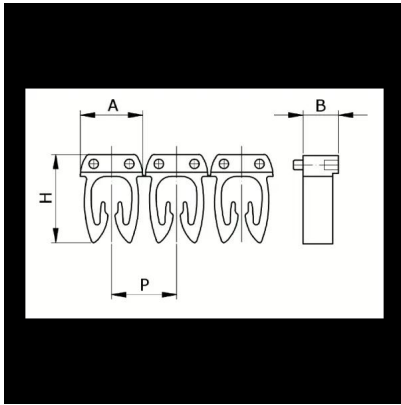

Numerazione manuale, sez. Cavo 1,5-2,5
mmq simb. V Nero, base_Giallo

Codice doganale	39269097
Codice	CAF3LVS2
Descrizione	Sezione Cavo 1,5 – 2,5 mm2
Simbolo	V
Colore simbolo	Nero
Colore sfondo	Giallo

* Materiale: polyamide - V2* Per l'uso su cavi da sezione 0,5 a 6 mm2

DESCRIZIONE DEL PRODOTTO

Le tessere Cabur FAST3 sono pre-stampate e con aggancio diretto sul cavo. Rendono possibile l'identificazione del cavo combinando i vari caratteri
Materiale: polyamide - V2, Per l'uso su cavi da sezione 0,5 a 6 mm2, , , , ,