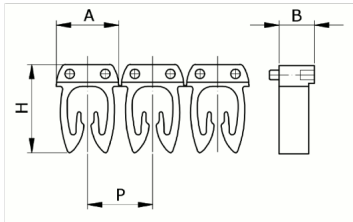

Numerazione manuale, colore  
giallo, 1,5-2,5mm<sup>2</sup>, simbolo ( V )

Codice doganale	39269097
Codice	CAF3LVS2
Descrizione	Sezione Cavo 1,5 – 2,5 mm <sup>2</sup>
Simbolo	V
Colore simbolo	Nero
Colore sfondo	Giallo

\* Materiale: polyamide - V2\* Per l'uso su cavi da sezione 0,5 a 6 mm<sup>2</sup>

## DESCRIZIONE DEL PRODOTTO

Numerazione  
manuale, colore giallo, 1,5-2,5mm<sup>2</sup>, simbolo ( V )