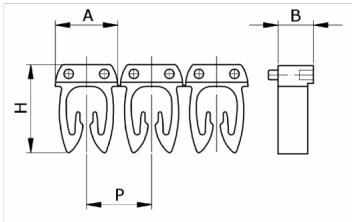

## Numerazione

manuale, colore giallo, 4-6mm<sup>2</sup>, simbolo ( V )

Codice doganale	39269097
Codice	CAF3LVS3
Descrizione	Sezione Cavo 4 – 6 mm <sup>2</sup>
Simbolo	V
Colore simbolo	Nero
Colore sfondo	Giallo

\* Materiale: polyamide - V2\* Per l'uso su cavi da sezione 0,5 a 6 mm<sup>2</sup>

## DESCRIZIONE DEL PRODOTTO

Numerazione manuale, colore giallo, 4-6mm<sup>2</sup>, simbolo ( V )