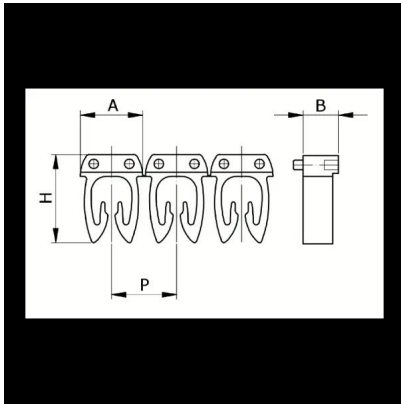

Numerazione manuale, sez. Cavo 4-6 mmq
simb. V Nero, base_Giallo

Codice doganale	39269097
Codice	CAF3LVS3
Descrizione	Sezione Cavo 4 – 6 mm2
Simbolo	V
Colore simbolo	Nero
Colore sfondo	Giallo

* Materiale: polyamide - V2* Per l'uso su cavi da sezione 0,5 a 6 mm2

DESCRIZIONE DEL PRODOTTO

Le tessere Cabur FAST3 sono pre-stampate e con aggancio diretto sul cavo. Rendono possibile l'identificazione del cavo combinando i vari caratteri
Materiale: polyamide - V2, Per l'uso su cavi da sezione 0,5 a 6 mm2, , , , ,