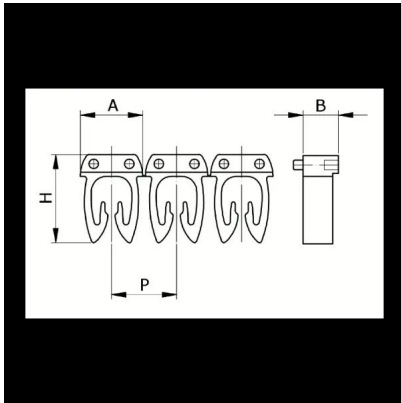

Numerazione manuale, sez. Cavo 0,5-1,5  
mmq simb. W Nero, base\_Giallo

Codice doganale	39269097
Codice	CAF3LWS1
Descrizione	Sezione Cavo 0,5 – 1,5 mm2
Simbolo	W
Colore simbolo	Nero
Colore sfondo	Giallo

\* Materiale: polyamide - V2\* Per l'uso su cavi da sezione 0,5 a 6 mm2

## DESCRIZIONE DEL PRODOTTO

Le tessere Cabur FAST3 sono pre-stampate e con aggancio diretto sul cavo. Rendono possibile l'identificazione del cavo combinando i vari caratteri  
Materiale: polyamide - V2, Per l'uso su cavi da sezione 0,5 a 6 mm2, , , , ,