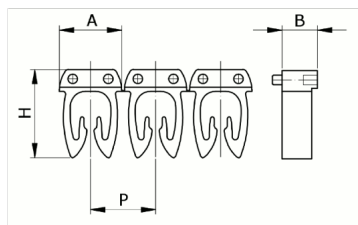

Numerazione manuale, colore  
giallo, 0,5-1,5mm<sup>2</sup>, simbolo ( W )

Codice doganale	39269097
Codice	CAF3LWS1
Descrizione	Sezione Cavo 0,5 – 1,5 mm <sup>2</sup>
Simbolo	W
Colore simbolo	Nero
Colore sfondo	Giallo

\* Materiale: polyamide - V2\* Per l'uso su cavi da sezione 0,5 a 6 mm<sup>2</sup>

## DESCRIZIONE DEL PRODOTTO

Numerazione  
manuale, colore giallo, 0,5-1,5mm<sup>2</sup>, simbolo ( W )