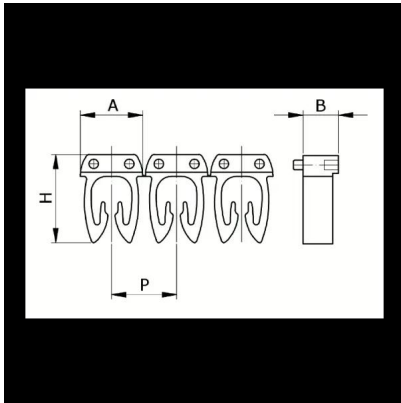

Numerazione manuale, sez. Cavo 1,5-2,5  
mmq simb. W Nero, base\_Giallo

Codice doganale	39269097
Codice	CAF3LWS2
Descrizione	Sezione Cavo 1,5 – 2,5 mm2
Simbolo	W
Colore simbolo	Nero
Colore sfondo	Giallo

\* Materiale: polyamide - V2\* Per l'uso su cavi da sezione 0,5 a 6 mm2

## DESCRIZIONE DEL PRODOTTO

Le tessere Cabur FAST3 sono pre-stampate e con aggancio diretto sul cavo. Rendono possibile l'identificazione del cavo combinando i vari caratteri  
Materiale: polyamide - V2, Per l'uso su cavi da sezione 0,5 a 6 mm2, , , , ,