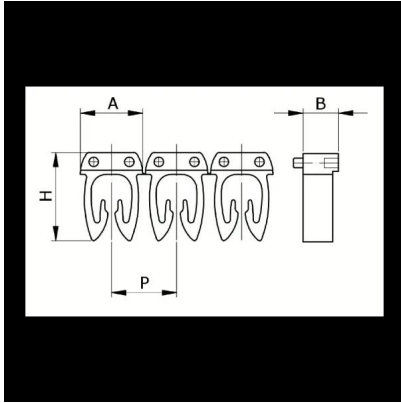

Numerazione manuale, sez. Cavo 4-6 mmq  
simb. W Nero, base\_Giallo

Codice doganale	39269097
Codice	CAF3LWS3
Descrizione	Sezione Cavo 4 – 6 mm2
Simbolo	W
Colore simbolo	Nero
Colore sfondo	Giallo

\* Materiale: polyamide - V2\* Per l'uso su cavi da sezione 0,5 a 6 mm2

## DESCRIZIONE DEL PRODOTTO

Le tessere Cabur FAST3 sono pre-stampate e con aggancio diretto sul cavo. Rendono possibile l'identificazione del cavo combinando i vari caratteri  
Materiale: polyamide - V2, Per l'uso su cavi da sezione 0,5 a 6 mm2, , , , ,