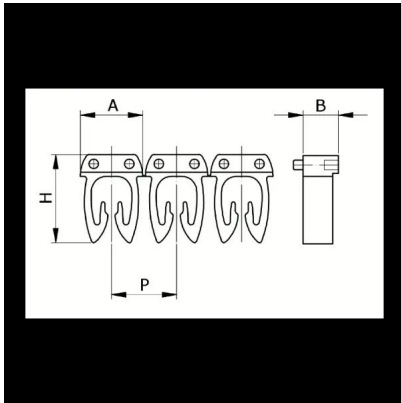

Numerazione manuale, sez. Cavo 1,5-2,5  
mmq simb. X Nero, base\_Giallo

<b>Codice doganale</b>	39269097
<b>Codice</b>	CAF3LXS2
<b>Descrizione</b>	Sezione Cavo 1,5 – 2,5 mm2
<b>Simbolo</b>	X
<b>Colore simbolo</b>	Nero
<b>Colore sfondo</b>	Giallo

\* Materiale: polyamide - V2\* Per l'uso su cavi da sezione 0,5 a 6 mm2

## DESCRIZIONE DEL PRODOTTO

Le tessere Cabur FAST3 sono pre-stampate e con aggancio diretto sul cavo. Rendono possibile l'identificazione del cavo combinando i vari caratteri  
Materiale: polyamide - V2, Per l'uso su cavi da sezione 0,5 a 6 mm2, , , , ,