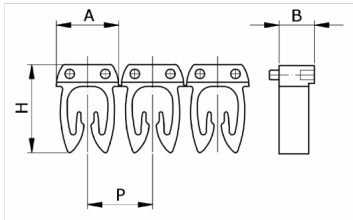

Numerazione manuale, sez. Cavo 4-6 mmq
simb. X Nero, base_Giallo

Codice doganale	39269097
Codice	CAF3LXS3
Descrizione	Sezione Cavo 4 – 6 mm2
Simbolo	X
Colore simbolo	Nero
Colore sfondo	Giallo

* Materiale: polyamide - V2* Per l'uso su cavi da sezione 0,5 a 6 mm2

DESCRIZIONE DEL PRODOTTO

Le tessere Cabur FAST3 sono pre-stampate e con aggancio diretto sul cavo. Rendono possibile l'identificazione del cavo combinando i vari caratteri
Materiale: polyamide - V2, Per l'uso su cavi da sezione 0,5 a 6 mm2, , , , ,