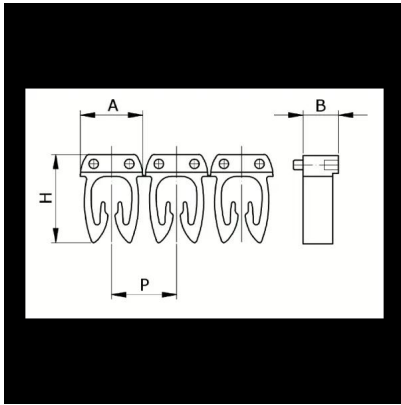

Numerazione manuale, sez. Cavo 0,5-1,5
mmq simb. Y Nero, base_Giallo

Codice doganale	39269097
Codice	CAF3LYS1
Descrizione	Sezione Cavo 0,5 – 1,5 mm2
Simbolo	Y
Colore simbolo	Nero
Colore sfondo	Giallo

* Materiale: polyamide - V2* Per l'uso su cavi da sezione 0,5 a 6 mm2

DESCRIZIONE DEL PRODOTTO

Le tessere Cabur FAST3 sono pre-stampate e con aggancio diretto sul cavo. Rendono possibile l'identificazione del cavo combinando i vari caratteri
Materiale: polyamide - V2, Per l'uso su cavi da sezione 0,5 a 6 mm2, , , , ,