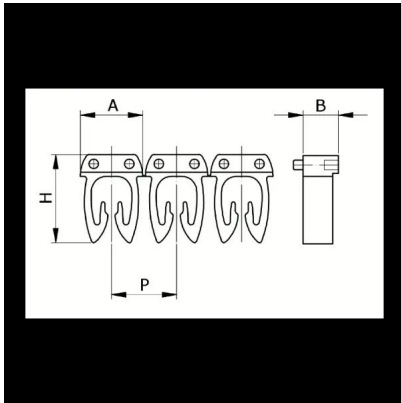

Numerazione manuale, sez. Cavo 1,5-2,5
mmq simb. Y Nero, base_Giallo

Codice doganale	39269097
Codice	CAF3LYS2
Descrizione	Sezione Cavo 1,5 – 2,5 mm ²
Simbolo	Y
Colore simbolo	Nero
Colore sfondo	Giallo

* Materiale: polyamide - V2* Per l'uso su cavi da sezione 0,5 a 6 mm²

DESCRIZIONE DEL PRODOTTO

Le tessere Cabur FAST3 sono pre-stampate e con aggancio diretto sul cavo. Rendono possibile l'identificazione del cavo combinando i vari caratteri
Materiale: polyamide - V2, Per l'uso su cavi da sezione 0,5 a 6 mm², , , , ,