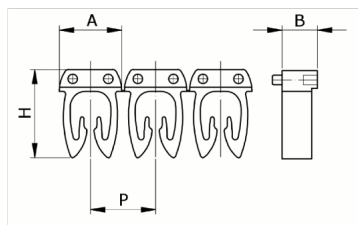

## Numerazione

manuale, colore giallo, 1,5-2,5mm<sup>2</sup>, simbolo ( Y )

Codice doganale	39269097
Codice	CAF3LYS2
Descrizione	Sezione Cavo 1,5 – 2,5 mm <sup>2</sup>
Simbolo	Y
Colore simbolo	Nero
Colore sfondo	Giallo

\* Materiale: polyamide - V2\* Per l'uso su cavi da sezione 0,5 a 6 mm<sup>2</sup>

## DESCRIZIONE DEL PRODOTTO

Numerazione manuale, colore giallo, 1,5-2,5mm<sup>2</sup>, simbolo ( Y )