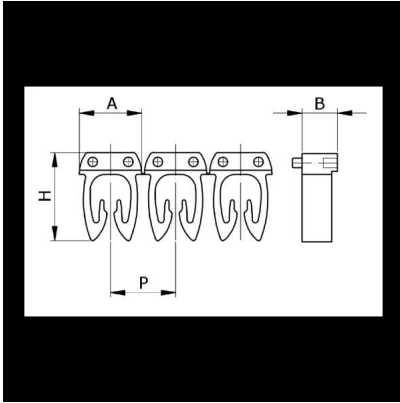

Numerazione manuale, sez. Cavo 4-6 mmq
simb. Y Nero, base_Giallo

Codice doganale	39269097
Codice	CAF3LYS3
Descrizione	Sezione Cavo 4 – 6 mm2
Simbolo	Y
Colore simbolo	Nero
Colore sfondo	Giallo

* Materiale: polyamide - V2* Per l'uso su cavi da sezione 0,5 a 6 mm2

DESCRIZIONE DEL PRODOTTO

Le tessere Cabur FAST3 sono pre-stampate e con aggancio diretto sul cavo. Rendono possibile l'identificazione del cavo combinando i vari caratteri
Materiale: polyamide - V2, Per l'uso su cavi da sezione 0,5 a 6 mm2, , , , ,