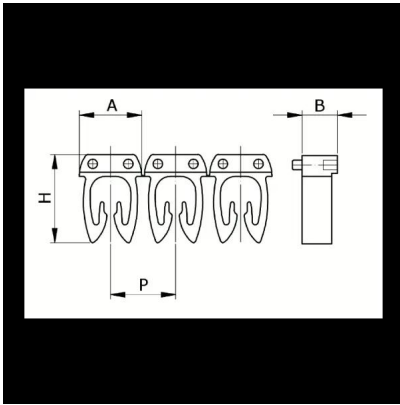

Numerazione manuale, sez. Cavo 0,5-1,5
mmq simb. Z Nero, base_Giallo

Codice doganale	39269097
Codice	CAF3LZS1
Descrizione	Sezione Cavo 0,5 – 1,5 mm2
Simbolo	Z
Colore simbolo	Nero
Colore sfondo	Giallo

* Materiale: polyamide - V2* Per l'uso su cavi da sezione 0,5 a 6 mm2

DESCRIZIONE DEL PRODOTTO

Le tessere Cabur FAST3 sono pre-stampate e con aggancio diretto sul cavo. Rendono possibile l'identificazione del cavo combinando i vari caratteri
Materiale: polyamide - V2, Per l'uso su cavi da sezione 0,5 a 6 mm2, , , , ,