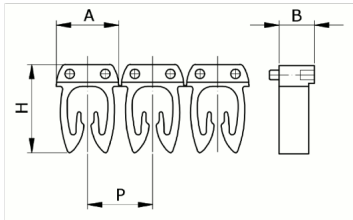

Numerazione manuale, colore
giallo, 1,5-2,5mm², simbolo (Z)

Codice doganale	39269097
Codice	CAF3LZS2
Descrizione	Sezione Cavo 1,5 – 2,5 mm ²
Simbolo	Z
Colore simbolo	Nero
Colore sfondo	Giallo

* Materiale: polyamide - V2* Per l'uso su cavi da sezione 0,5 a 6 mm²

DESCRIZIONE DEL PRODOTTO

Numerazione
manuale, colore giallo, 1,5-2,5mm², simbolo (Z)