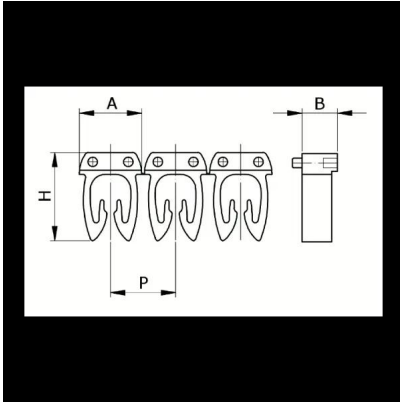

Numerazione manuale, sez. Cavo 1,5-2,5  
mmq simb. Z Nero, base\_Giallo

Codice doganale	39269097
Codice	CAF3LZS2
Descrizione	Sezione Cavo 1,5 – 2,5 mm <sup>2</sup>
Simbolo	Z
Colore simbolo	Nero
Colore sfondo	Giallo

\* Materiale: polyamide - V2\* Per l'uso su cavi da sezione 0,5 a 6 mm<sup>2</sup>

## DESCRIZIONE DEL PRODOTTO

Le tessere Cabur FAST3 sono pre-stampate e con aggancio diretto sul cavo. Rendono possibile l'identificazione del cavo combinando i vari caratteri  
Materiale: polyamide - V2, Per l'uso su cavi da sezione 0,5 a 6 mm<sup>2</sup>, , , , ,