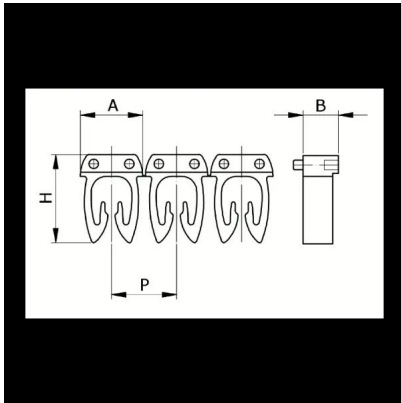

Numerazione manuale, sez. Cavo 4-6 mmq
simb. Z Nero, base_Giallo

Codice doganale	39269097
Codice	CAF3LZS3
Descrizione	Sezione Cavo 4 – 6 mm2
Simbolo	Z
Colore simbolo	Nero
Colore sfondo	Giallo

* Materiale: polyamide - V2* Per l'uso su cavi da sezione 0,5 a 6 mm2

DESCRIZIONE DEL PRODOTTO

Le tessere Cabur FAST3 sono pre-stampate e con aggancio diretto sul cavo. Rendono possibile l'identificazione del cavo combinando i vari caratteri
Materiale: polyamide - V2, Per l'uso su cavi da sezione 0,5 a 6 mm2, , , , ,