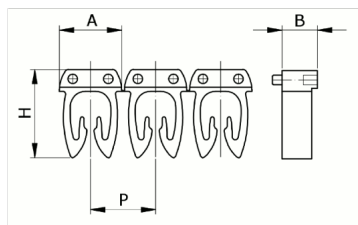

## Numerazione

manuale, colore giallo, 4-6mm<sup>2</sup>, simbolo ( Z )

<b>Codice doganale</b>	39269097
<b>Codice</b>	CAF3LZS3
<b>Descrizione</b>	Sezione Cavo 4 – 6 mm <sup>2</sup>
<b>Simbolo</b>	Z
<b>Colore simbolo</b>	Nero
<b>Colore sfondo</b>	Giallo

\* Materiale: polyamide - V2\* Per l'uso su cavi da sezione 0,5 a 6 mm<sup>2</sup>

## DESCRIZIONE DEL PRODOTTO

Numerazione manuale, colore giallo, 4-6mm<sup>2</sup>, simbolo ( Z )