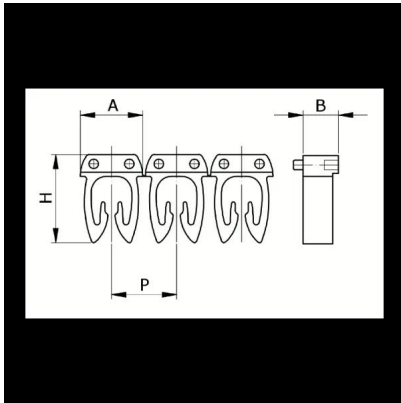

Numerazione

manuale, sez. Cavo 0,5-1,5 mmq simb. 0 Bianco, base_Nero

Codice doganale	39269097
Codice	CAF3N0S1
Descrizione	Sezione Cavo 0,5 – 1,5 mm2
Simbolo	0
Colore simbolo	Bianco
Colore sfondo	Nero

* Materiale: polyamide - V2* Per l'uso su cavi da sezione 0,5 a 6 mm2

DESCRIZIONE DEL PRODOTTO

Le tessere Cabur FAST3 sono pre-stampate e con aggancio diretto sul cavo. Rendono possibile l'identificazione del cavo combinando i vari caratteri
Materiale: polyamide - V2, Per l'uso su cavi da sezione 0,5 a 6 mm2, , , , ,