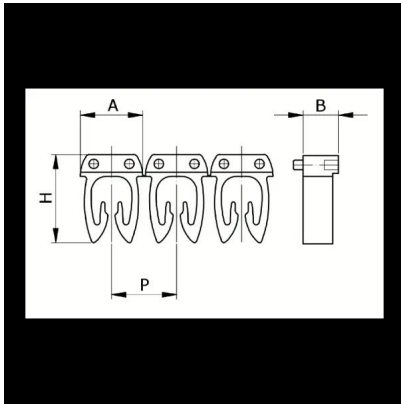

Numerazione manuale, sez. Cavo 1,5-2,5
mmq simb. 0 Bianco, base_Nero

Codice doganale	39269097
Codice	CAF3N0S2
Descrizione	Sezione Cavo 1,5 – 2,5 mm ²
Simbolo	0
Colore simbolo	Bianco
Colore sfondo	Nero

* Materiale: polyamide - V2* Per l'uso su cavi da sezione 0,5 a 6 mm²

DESCRIZIONE DEL PRODOTTO

Le tessere Cabur FAST3 sono pre-stampate e con aggancio diretto sul cavo. Rendono possibile l'identificazione del cavo combinando i vari caratteri
Materiale: polyamide - V2, Per l'uso su cavi da sezione 0,5 a 6 mm², , , , ,