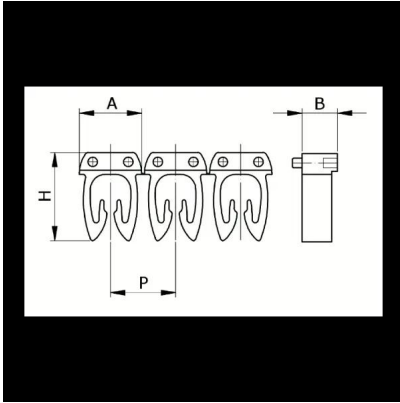

Numerazione manuale, sez. Cavo 4-6 mmq
simb. 0 Bianco, base_Nero

Codice doganale	39269097
Codice	CAF3N0S3
Descrizione	Sezione Cavo 4 – 6 mm2
Simbolo	0
Colore simbolo	Bianco
Colore sfondo	Nero

* Materiale: polyamide - V2* Per l'uso su cavi da sezione 0,5 a 6 mm2

DESCRIZIONE DEL PRODOTTO

Le tessere Cabur FAST3 sono pre-stampate e con aggancio diretto sul cavo. Rendono possibile l'identificazione del cavo combinando i vari caratteri
Materiale: polyamide - V2, Per l'uso su cavi da sezione 0,5 a 6 mm2, , , , ,