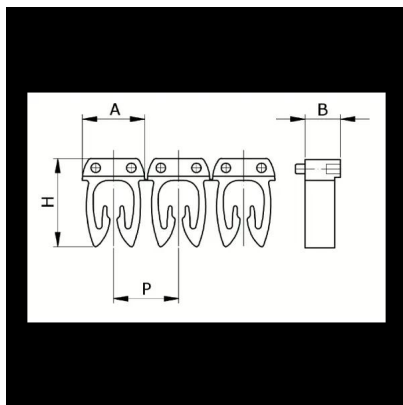

Numerazione manuale, sez. Cavo 0,5-1,5
mmq simb. 1 Bianco, base_Marrone

Codice doganale	39269097
Codice	CAF3N1S1
Descrizione	Sezione Cavo 0,5 – 1,5 mm ²
Simbolo	1
Colore simbolo	Bianco
Colore sfondo	Marrone

* Materiale: polyamide - V2* Per l'uso su cavi da sezione 0,5 a 6 mm²

DESCRIZIONE DEL PRODOTTO

Le tessere Cabur FAST3 sono pre-stampate e con aggancio diretto sul cavo. Rendono possibile l'identificazione del cavo combinando i vari caratteri
Materiale: polyamide - V2, Per l'uso su cavi da sezione 0,5 a 6 mm², , , , ,