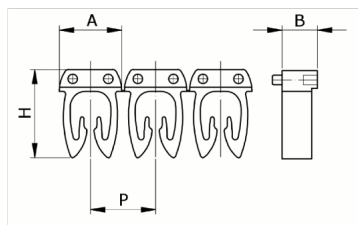

## Numerazione

manuale, colore marrone, 0,5-1,5mm<sup>2</sup>, simbolo ( 1 )

Codice doganale	39269097
Codice	CAF3N1S1
Descrizione	Sezione Cavo 0,5 – 1,5 mm <sup>2</sup>
Simbolo	1
Colore simbolo	Bianco
Colore sfondo	Marrone

\* Materiale: polyamide - V2\* Per l'uso su cavi da sezione 0,5 a 6 mm<sup>2</sup>

## DESCRIZIONE DEL PRODOTTO

Numerazione manuale, colore marrone, 0,5-1,5mm<sup>2</sup>, simbolo ( 1 )