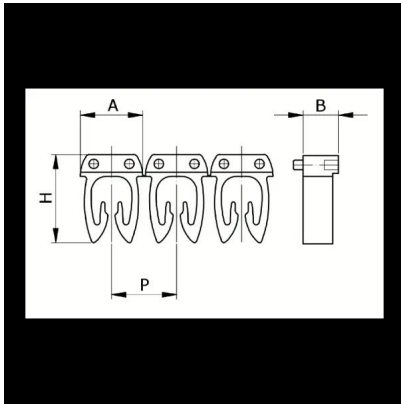

Numerazione manuale, sez. Cavo 1,5-2,5  
mmq simb. 1 Bianco, base\_Marrone

Codice doganale	39269097
Codice	CAF3N1S2
Descrizione	Sezione Cavo 1,5 – 2,5 mm2
Simbolo	1
Colore simbolo	Bianco
Colore sfondo	Marrone

\* Materiale: polyamide - V2\* Per l'uso su cavi da sezione 0,5 a 6 mm2

## DESCRIZIONE DEL PRODOTTO

Le tessere Cabur FAST3 sono pre-stampate e con aggancio diretto sul cavo. Rendono possibile l'identificazione del cavo combinando i vari caratteri  
Materiale: polyamide - V2, Per l'uso su cavi da sezione 0,5 a 6 mm2, , , , ,