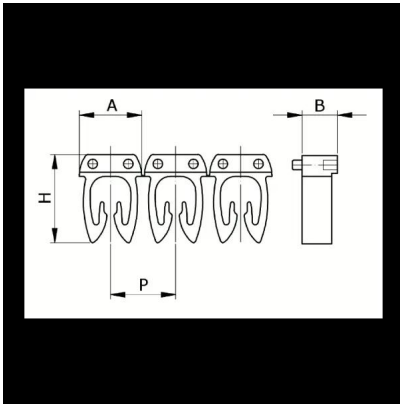

Numerazione manuale, sez. Cavo 4-6 mmq
simb. 1 Bianco, base_Marrone

Codice doganale	39269097
Codice	CAF3N1S3
Descrizione	Sezione Cavo 4 – 6 mm2
Simbolo	1
Colore simbolo	Bianco
Colore sfondo	Marrone

* Materiale: polyamide - V2* Per l'uso su cavi da sezione 0,5 a 6 mm2

DESCRIZIONE DEL PRODOTTO

Le tessere Cabur FAST3 sono pre-stampate e con aggancio diretto sul cavo. Rendono possibile l'identificazione del cavo combinando i vari caratteri
Materiale: polyamide - V2, Per l'uso su cavi da sezione 0,5 a 6 mm2, , , , ,