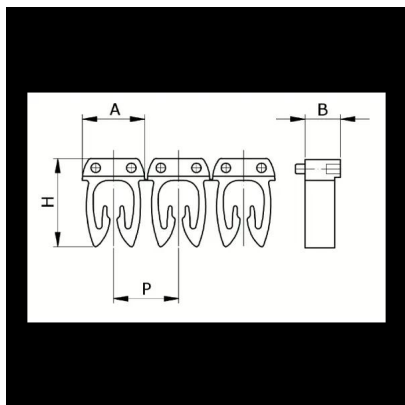

Numerazione manuale, sez. Cavo 0,5-1,5
mmq simb. 2 Bianco, base_Rosso

Codice doganale	39269097
Codice	CAF3N2S1
Descrizione	Sezione Cavo 0,5 – 1,5 mm2
Simbolo	2
Colore simbolo	Bianco
Colore sfondo	Rosso

* Materiale: polyamide - V2* Per l'uso su cavi da sezione 0,5 a 6 mm2

DESCRIZIONE DEL PRODOTTO

Le tessere Cabur FAST3 sono pre-stampate e con aggancio diretto sul cavo. Rendono possibile l'identificazione del cavo combinando i vari caratteri
Materiale: polyamide - V2, Per l'uso su cavi da sezione 0,5 a 6 mm2, , , , ,