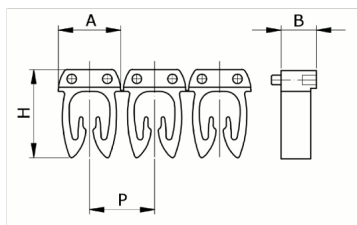

Numerazione manuale, sez. Cavo 0,5-1,5
mmq simb. 2 Bianco, base_Rosso

Codice doganale	39269097
Codice	CAF3N2S1
Descrizione	Sezione Cavo 0,5 – 1,5 mm2
Simbolo	2
Colore simbolo	Bianco
Colore sfondo	Rosso

* Materiale: polyamide - V2* Per l'uso su cavi da sezione 0,5 a 6 mm2

DESCRIZIONE DEL PRODOTTO

Le tessere Cabur FAST3 sono pre-stampate e con aggancio diretto sul cavo. Rendono possibile l'identificazione del cavo combinando i vari caratteri
Materiale: polyamide - V2, Per l'uso su cavi da sezione 0,5 a 6 mm2, , , , ,