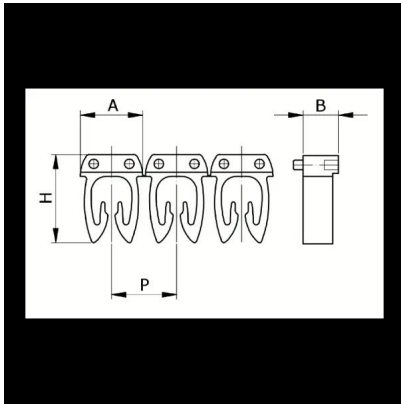

Numerazione manuale, sez. Cavo 1,5-2,5
mmq simb. 2 Bianco, base_Rosso

Codice doganale	39269097
Codice	CAF3N2S2
Descrizione	Sezione Cavo 1,5 – 2,5 mm2
Simbolo	2
Colore simbolo	Bianco
Colore sfondo	Rosso

* Materiale: polyamide - V2* Per l'uso su cavi da sezione 0,5 a 6 mm2

DESCRIZIONE DEL PRODOTTO

Le tessere Cabur FAST3 sono pre-stampate e con aggancio diretto sul cavo. Rendono possibile l'identificazione del cavo combinando i vari caratteri
Materiale: polyamide - V2, Per l'uso su cavi da sezione 0,5 a 6 mm2, , , , ,