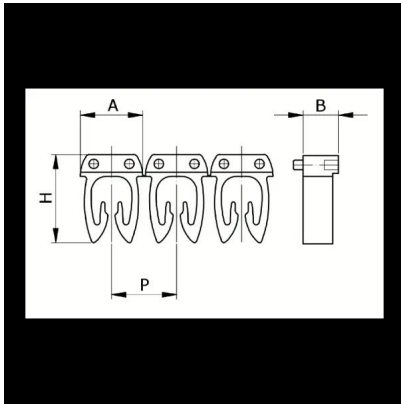

Numerazione manuale, sez. Cavo 0,5-1,5  
mmq simb. 3 Nero, base\_Arancione

<b>Codice doganale</b>	39269097
<b>Codice</b>	CAF3N3S1
<b>Descrizione</b>	Sezione Cavo 0,5 – 1,5 mm <sup>2</sup>
<b>Simbolo</b>	3
<b>Colore simbolo</b>	Nero
<b>Colore sfondo</b>	Arancione

\* Materiale: polyamide - V2\* Per l'uso su cavi da sezione 0,5 a 6 mm<sup>2</sup>

## DESCRIZIONE DEL PRODOTTO

Le tessere Cabur FAST3 sono pre-stampate e con aggancio diretto sul cavo. Rendono possibile l'identificazione del cavo combinando i vari caratteri  
Materiale: polyamide - V2, Per l'uso su cavi da sezione 0,5 a 6 mm<sup>2</sup>, , , , ,