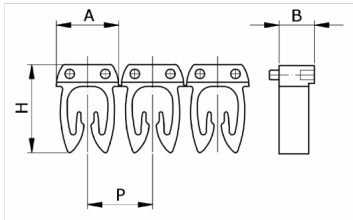

Numerazione manuale, sez. Cavo 4-6 mmq
simb. 3 Nero, base_Arancione

Codice doganale	39269097
Codice	CAF3N3S3
Descrizione	Sezione Cavo 4 – 6 mm2
Simbolo	3
Colore simbolo	Nero
Colore sfondo	Arancione

* Materiale: polyamide - V2* Per l'uso su cavi da sezione 0,5 a 6 mm2

DESCRIZIONE DEL PRODOTTO

Le tessere Cabur FAST3 sono pre-stampate e con aggancio diretto sul cavo. Rendono possibile l'identificazione del cavo combinando i vari caratteri
Materiale: polyamide - V2, Per l'uso su cavi da sezione 0,5 a 6 mm2, , , , ,