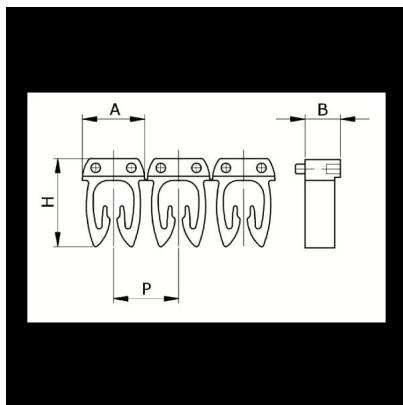

Numerazione manuale, sez. Cavo 0,5-1,5
mmq simb. 4 Nero, base_Giallo

Codice doganale	39269097
Codice	CAF3N4S1
Descrizione	Sezione Cavo 0,5 – 1,5 mm2
Simbolo	4
Colore simbolo	Nero
Colore sfondo	Giallo

* Materiale: polyamide - V2* Per l'uso su cavi da sezione 0,5 a 6 mm2

DESCRIZIONE DEL PRODOTTO

Le tessere Cabur FAST3 sono pre-stampate e con aggancio diretto sul cavo. Rendono possibile l'identificazione del cavo combinando i vari caratteri
Materiale: polyamide - V2, Per l'uso su cavi da sezione 0,5 a 6 mm2, , , , ,