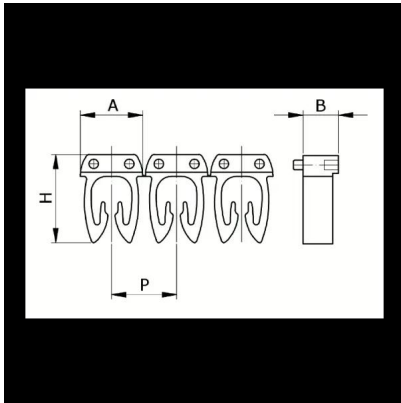

Numerazione manuale, sez. Cavo 1,5-2,5
mmq simb. 4 Nero, base_Giallo

Codice doganale	39269097
Codice	CAF3N4S2
Descrizione	Sezione Cavo 1,5 – 2,5 mm ²
Simbolo	4
Colore simbolo	Nero
Colore sfondo	Giallo

* Materiale: polyamide - V2* Per l'uso su cavi da sezione 0,5 a 6 mm²

DESCRIZIONE DEL PRODOTTO

Le tessere Cabur FAST3 sono pre-stampate e con aggancio diretto sul cavo. Rendono possibile l'identificazione del cavo combinando i vari caratteri
Materiale: polyamide - V2, Per l'uso su cavi da sezione 0,5 a 6 mm², , , , ,