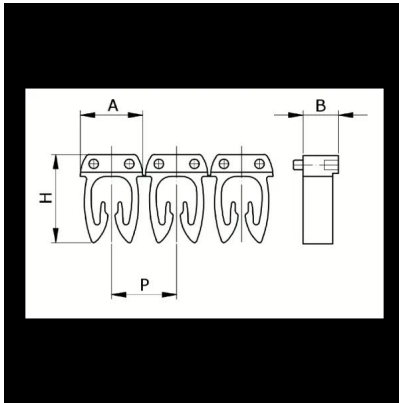

Numerazione manuale, sez. Cavo 0,5-1,5
mmq simb. 5 Bianco, base_Verde

Codice doganale	39269097
Codice	CAF3N5S1
Descrizione	Sezione Cavo 0,5 – 1,5 mm2
Simbolo	5
Colore simbolo	Bianco
Colore sfondo	Verde

* Materiale: polyamide - V2* Per l'uso su cavi da sezione 0,5 a 6 mm2

DESCRIZIONE DEL PRODOTTO

Le tessere Cabur FAST3 sono pre-stampate e con aggancio diretto sul cavo. Rendono possibile l'identificazione del cavo combinando i vari caratteri
Materiale: polyamide - V2, Per l'uso su cavi da sezione 0,5 a 6 mm2, , , , ,