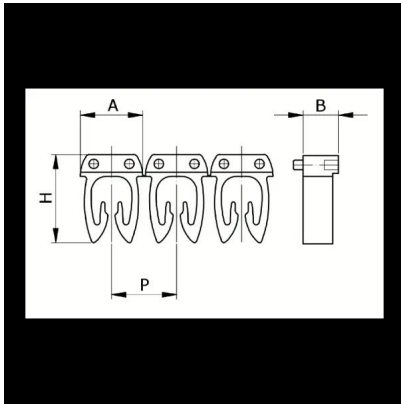

Numerazione manuale, sez. Cavo 1,5-2,5
mmq simb. 5 Bianco, base_Verde

Codice doganale	39269097
Codice	CAF3N5S2
Descrizione	Sezione Cavo 1,5 – 2,5 mm ²
Simbolo	5
Colore simbolo	Bianco
Colore sfondo	Verde

* Materiale: polyamide - V2* Per l'uso su cavi da sezione 0,5 a 6 mm²

DESCRIZIONE DEL PRODOTTO

Le tessere Cabur FAST3 sono pre-stampate e con aggancio diretto sul cavo. Rendono possibile l'identificazione del cavo combinando i vari caratteri
Materiale: polyamide - V2, Per l'uso su cavi da sezione 0,5 a 6 mm², , , , ,