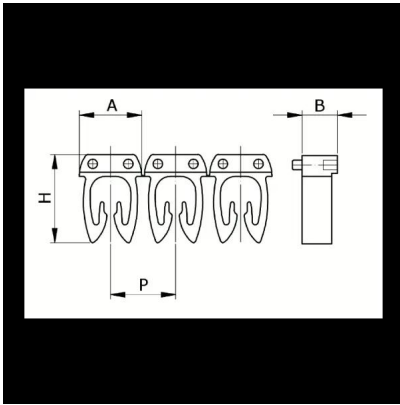

Numerazione manuale, sez. Cavo 4-6 mmq
simb. 5 Bianco, base_Verde

Codice doganale	39269097
Codice	CAF3N5S3
Descrizione	Sezione Cavo 4 – 6 mm2
Simbolo	5
Colore simbolo	Bianco
Colore sfondo	Verde

* Materiale: polyamide - V2* Per l'uso su cavi da sezione 0,5 a 6 mm2

DESCRIZIONE DEL PRODOTTO

Le tessere Cabur FAST3 sono pre-stampate e con aggancio diretto sul cavo. Rendono possibile l'identificazione del cavo combinando i vari caratteri
Materiale: polyamide - V2, Per l'uso su cavi da sezione 0,5 a 6 mm2, , , , ,