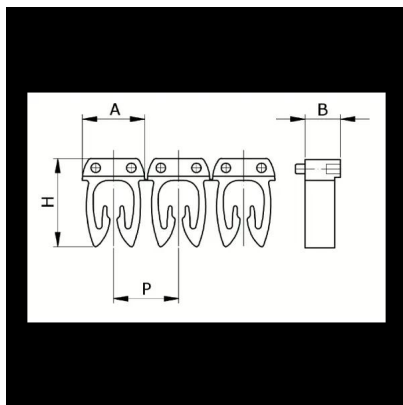

Numerazione manuale, sez. Cavo 0,5-1,5
mmq simb. 6 Nero, base_Blu

Codice doganale	39269097
Codice	CAF3N6S1
Descrizione	Sezione Cavo 0,5 – 1,5 mm2
Simbolo	6
Colore simbolo	Nero
Colore sfondo	Blu

* Materiale: polyamide - V2* Per l'uso su cavi da sezione 0,5 a 6 mm2

DESCRIZIONE DEL PRODOTTO

Le tessere Cabur FAST3 sono pre-stampate e con aggancio diretto sul cavo. Rendono possibile l'identificazione del cavo combinando i vari caratteri
Materiale: polyamide - V2, Per l'uso su cavi da sezione 0,5 a 6 mm2, , , , ,