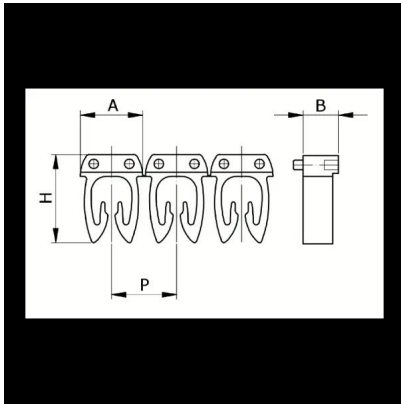

Numerazione manuale, sez. Cavo 1,5-2,5
mmq simb. 6 Nero, base_Blu

Codice doganale	39269097
Codice	CAF3N6S2
Descrizione	Sezione Cavo 1,5 – 2,5 mm2
Simbolo	6
Colore simbolo	Nero
Colore sfondo	Blu

* Materiale: polyamide - V2* Per l'uso su cavi da sezione 0,5 a 6 mm2

DESCRIZIONE DEL PRODOTTO

Le tessere Cabur FAST3 sono pre-stampate e con aggancio diretto sul cavo. Rendono possibile l'identificazione del cavo combinando i vari caratteri
Materiale: polyamide - V2, Per l'uso su cavi da sezione 0,5 a 6 mm2, , , , ,