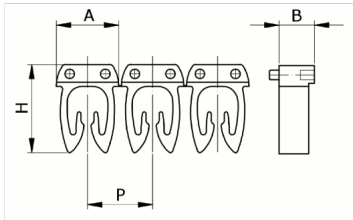

Numerazione manuale, sez. Cavo 4-6 mmq
simb. 6 Nero, base_Blu

Codice doganale	39269097
Codice	CAF3N6S3
Descrizione	Sezione Cavo 4 – 6 mm2
Simbolo	6
Colore simbolo	Nero
Colore sfondo	Blu

* Materiale: polyamide - V2* Per l'uso su cavi da sezione 0,5 a 6 mm2

DESCRIZIONE DEL PRODOTTO

Le tessere Cabur FAST3 sono pre-stampate e con aggancio diretto sul cavo. Rendono possibile l'identificazione del cavo combinando i vari caratteri
Materiale: polyamide - V2, Per l'uso su cavi da sezione 0,5 a 6 mm2, , , , ,