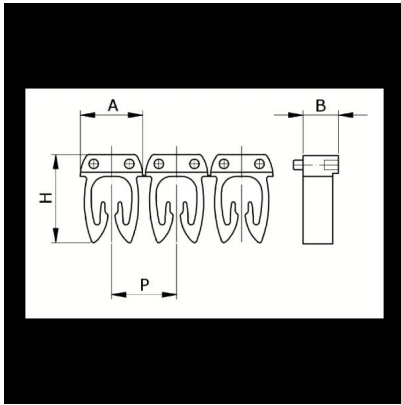

Numerazione manuale, sez. Cavo 4-6 mmq
simb. 6 Nero, base_Blu

Codice doganale	39269097
Codice	CAF3N6S3
Descrizione	Sezione Cavo 4 – 6 mm2
Simbolo	6
Colore simbolo	Nero
Colore sfondo	Blu

* Materiale: polyamide - V2* Per l'uso su cavi da sezione 0,5 a 6 mm2

DESCRIZIONE DEL PRODOTTO

Le tessere Cabur FAST3 sono pre-stampate e con aggancio diretto sul cavo. Rendono possibile l'identificazione del cavo combinando i vari caratteri
Materiale: polyamide - V2, Per l'uso su cavi da sezione 0,5 a 6 mm2, , , , ,