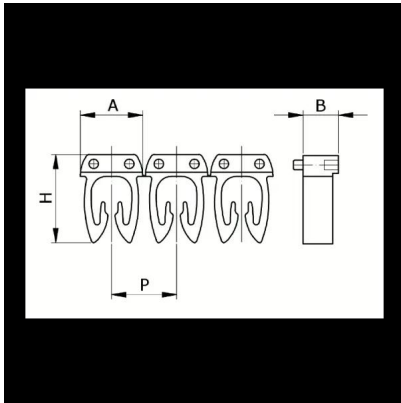

Numerazione manuale, sez. Cavo 0,5-1,5
mmq simb. 7 Bianco, base_Viola

Codice doganale	39269097
Codice	CAF3N7S1
Descrizione	Sezione Cavo 0,5 – 1,5 mm2
Simbolo	7
Colore simbolo	Bianco
Colore sfondo	Viola

* Materiale: polyamide - V2* Per l'uso su cavi da sezione 0,5 a 6 mm2

DESCRIZIONE DEL PRODOTTO

Le tessere Cabur FAST3 sono pre-stampate e con aggancio diretto sul cavo. Rendono possibile l'identificazione del cavo combinando i vari caratteri
Materiale: polyamide - V2, Per l'uso su cavi da sezione 0,5 a 6 mm2, , , , ,