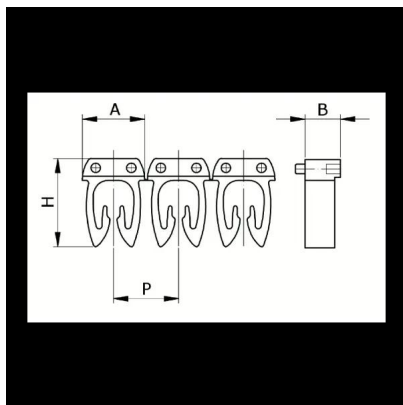

Numerazione manuale, sez. Cavo 1,5-2,5  
mmq simb. 7 Bianco, base\_Viola

Codice doganale	39269097
Codice	CAF3N7S2
Descrizione	Sezione Cavo 1,5 – 2,5 mm2
Simbolo	7
Colore simbolo	Bianco
Colore sfondo	Viola

\* Materiale: polyamide - V2\* Per l'uso su cavi da sezione 0,5 a 6 mm2

## DESCRIZIONE DEL PRODOTTO

Le tessere Cabur FAST3 sono pre-stampate e con aggancio diretto sul cavo. Rendono possibile l'identificazione del cavo combinando i vari caratteri  
Materiale: polyamide - V2, Per l'uso su cavi da sezione 0,5 a 6 mm2, , , , ,