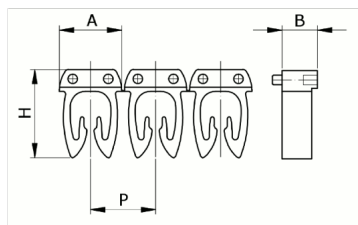

Numerazione

manuale, colore viola, 4-6mm², simbolo (7)

Codice doganale	39269097
Codice	CAF3N7S3
Descrizione	Sezione Cavo 4 – 6 mm ²
Simbolo	7
Colore simbolo	Bianco
Colore sfondo	Viola

* Materiale: polyamide - V2* Per l'uso su cavi da sezione 0,5 a 6 mm²

DESCRIZIONE DEL PRODOTTO

Numerazione manuale, colore viola, 4-6mm², simbolo (7)