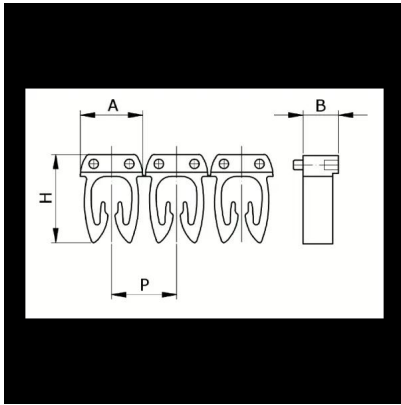

Numerazione manuale, sez. Cavo 0,5-1,5
mmq simb. 8 Nero, base_Grigio

Codice doganale	39269097
Codice	CAF3N8S1
Descrizione	Sezione Cavo 0,5 – 1,5 mm2
Simbolo	8
Colore simbolo	Nero
Colore sfondo	Grigio

* Materiale: polyamide - V2* Per l'uso su cavi da sezione 0,5 a 6 mm2

DESCRIZIONE DEL PRODOTTO

Le tessere Cabur FAST3 sono pre-stampate e con aggancio diretto sul cavo. Rendono possibile l'identificazione del cavo combinando i vari caratteri
Materiale: polyamide - V2, Per l'uso su cavi da sezione 0,5 a 6 mm2, , , , ,