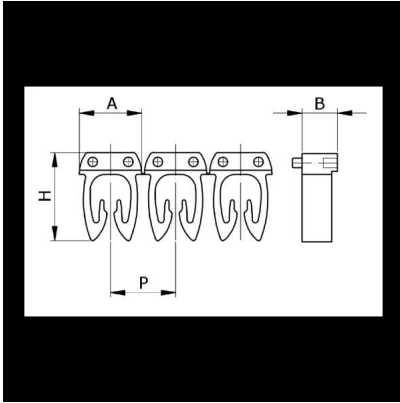

Numerazione manuale, sez. Cavo 1,5-2,5
mmq simb. 8 Nero, base_Grigio

Codice doganale	39269097
Codice	CAF3N8S2
Descrizione	Sezione Cavo 1,5 – 2,5 mm2
Simbolo	8
Colore simbolo	Nero
Colore sfondo	Grigio

* Materiale: polyamide - V2* Per l'uso su cavi da sezione 0,5 a 6 mm2

DESCRIZIONE DEL PRODOTTO

Le tessere Cabur FAST3 sono pre-stampate e con aggancio diretto sul cavo. Rendono possibile l'identificazione del cavo combinando i vari caratteri
Materiale: polyamide - V2, Per l'uso su cavi da sezione 0,5 a 6 mm2, , , , ,