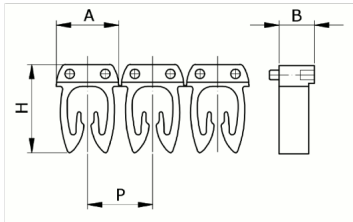

Numerazione manuale, sez. Cavo 4-6 mmq
simb. 8 Nero, base_Grigio

Codice doganale	39269097
Codice	CAF3N8S3
Descrizione	Sezione Cavo 4 – 6 mm2
Simbolo	8
Colore simbolo	Nero
Colore sfondo	Grigio

* Materiale: polyamide - V2* Per l'uso su cavi da sezione 0,5 a 6 mm2

DESCRIZIONE DEL PRODOTTO

Le tessere Cabur FAST3 sono pre-stampate e con aggancio diretto sul cavo. Rendono possibile l'identificazione del cavo combinando i vari caratteri
Materiale: polyamide - V2, Per l'uso su cavi da sezione 0,5 a 6 mm2, , , , ,