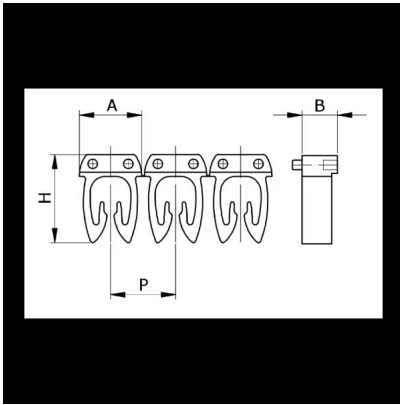

Numerazione manuale, sez. Cavo 4-6 mmq
simb. 8 Nero, base_Grigio

Codice doganale	39269097
Codice	CAF3N8S3
Descrizione	Sezione Cavo 4 – 6 mm2
Simbolo	8
Colore simbolo	Nero
Colore sfondo	Grigio

* Materiale: polyamide - V2* Per l'uso su cavi da sezione 0,5 a 6 mm2

DESCRIZIONE DEL PRODOTTO

Le tessere Cabur FAST3 sono pre-stampate e con aggancio diretto sul cavo. Rendono possibile l'identificazione del cavo combinando i vari caratteri
Materiale: polyamide - V2, Per l'uso su cavi da sezione 0,5 a 6 mm2, , , , ,