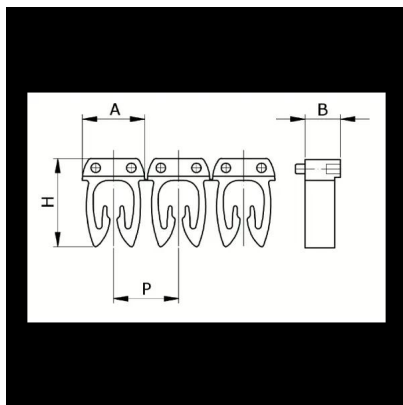

Numerazione manuale, sez. Cavo 0,5-1,5
mmq simb. 9 Nero, base_bianco

Codice doganale	39269097
Codice	CAF3N9S1
Descrizione	Sezione Cavo 0,5 – 1,5 mm ²
Simbolo	9
Colore simbolo	Nero
Colore sfondo	bianco

* Materiale: polyamide - V2* Per l'uso su cavi da sezione 0,5 a 6 mm²

DESCRIZIONE DEL PRODOTTO

Le tessere Cabur FAST3 sono pre-stampate e con aggancio diretto sul cavo. Rendono possibile l'identificazione del cavo combinando i vari caratteri
Materiale: polyamide - V2, Per l'uso su cavi da sezione 0,5 a 6 mm², , , , ,