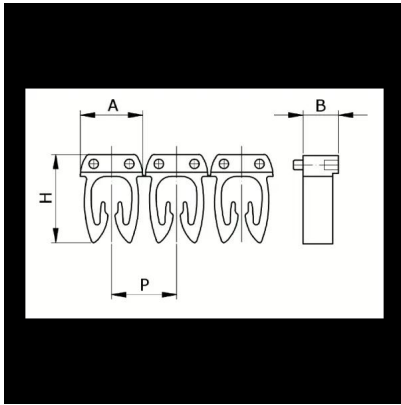

Numerazione manuale, sez. Cavo 4-6 mmq  
simb. 9 Nero, base\_bianco

Codice doganale	39269097
Codice	CAF3N9S3
Descrizione	Sezione Cavo 4 – 6 mm2
Simbolo	9
Colore simbolo	Nero
Colore sfondo	bianco

\* Materiale: polyamide - V2\* Per l'uso su cavi da sezione 0,5 a 6 mm2

## DESCRIZIONE DEL PRODOTTO

Le tessere Cabur FAST3 sono pre-stampate e con aggancio diretto sul cavo. Rendono possibile l'identificazione del cavo combinando i vari caratteri  
Materiale: polyamide - V2, Per l'uso su cavi da sezione 0,5 a 6 mm2, , , , ,