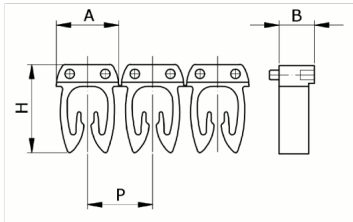

Numerazione manuale, colore  
giallo, 0,5-1,5mm<sup>2</sup>, simbolo ( / )

Codice doganale	39269097
Codice	CAF3SBAS1
Descrizione	Sezione Cavo 0,5 – 1,5 mm <sup>2</sup>
Simbolo	/
Colore simbolo	Nero
Colore sfondo	Giallo

\* Materiale: polyamide - V2\* Per l'uso su cavi da sezione 0,5 a 6 mm<sup>2</sup>

## DESCRIZIONE DEL PRODOTTO

Numerazione  
manuale, colore giallo, 0,5-1,5mm<sup>2</sup>, simbolo ( / )