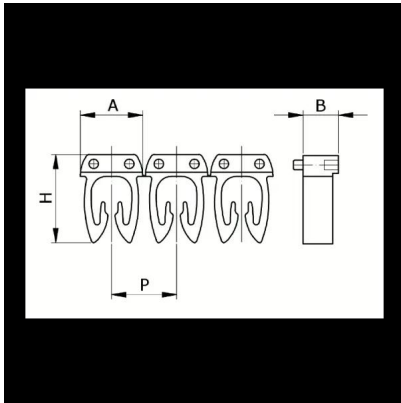

Numerazione manuale, sez. Cavo 0,5-1,5
mmq simb. / Nero, base_Giallo

Codice doganale	39269097
Codice	CAF3SBAS1
Descrizione	Sezione Cavo 0,5 – 1,5 mm2
Simbolo	/
Colore simbolo	Nero
Colore sfondo	Giallo

* Materiale: polyamide - V2* Per l'uso su cavi da sezione 0,5 a 6 mm2

DESCRIZIONE DEL PRODOTTO

Le tessere Cabur FAST3 sono pre-stampate e con aggancio diretto sul cavo. Rendono possibile l'identificazione del cavo combinando i vari caratteri
Materiale: polyamide - V2, Per l'uso su cavi da sezione 0,5 a 6 mm2, , , , ,