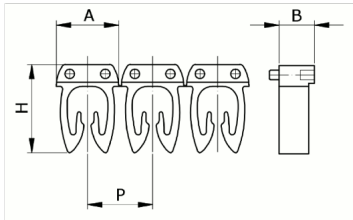

Numerazione manuale, sez. Cavo 0,5-1,5
mmq simb. / Nero, base_Giallo

Codice doganale	39269097
Codice	CAF3SBAS1
Descrizione	Sezione Cavo 0,5 – 1,5 mm2
Simbolo	/
Colore simbolo	Nero
Colore sfondo	Giallo

* Materiale: polyamide - V2* Per l'uso su cavi da sezione 0,5 a 6 mm2

DESCRIZIONE DEL PRODOTTO

Le tessere Cabur FAST3 sono pre-stampate e con aggancio diretto sul cavo. Rendono possibile l'identificazione del cavo combinando i vari caratteri
Materiale: polyamide - V2, Per l'uso su cavi da sezione 0,5 a 6 mm2, , , , ,