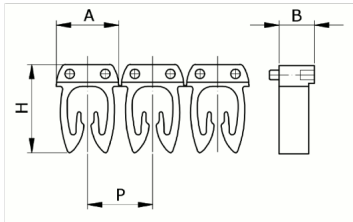

Numerazione manuale, sez. Cavo 1,5-2,5
mmq simb. / Nero, base_Giallo

Codice doganale	39269097
Codice	CAF3SBAS2
Descrizione	Sezione Cavo 1,5 – 2,5 mm2
Simbolo	/
Colore simbolo	Nero
Colore sfondo	Giallo

* Materiale: polyamide - V2* Per l'uso su cavi da sezione 0,5 a 6 mm2

DESCRIZIONE DEL PRODOTTO

Le tessere Cabur FAST3 sono pre-stampate e con aggancio diretto sul cavo. Rendono possibile l'identificazione del cavo combinando i vari caratteri
Materiale: polyamide - V2, Per l'uso su cavi da sezione 0,5 a 6 mm2, , , , ,