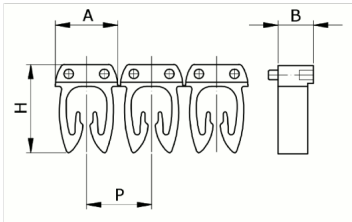

Numerazione manuale, colore
giallo, 4-6mm², simbolo (/)

Codice doganale	39269097
Codice	CAF3SBAS3
Descrizione	Sezione Cavo 4 – 6 mm ²
Simbolo	/
Colore simbolo	Nero
Colore sfondo	Giallo

* Materiale: polyamide - V2* Per l'uso su cavi da sezione 0,5 a 6 mm²

DESCRIZIONE DEL PRODOTTO

Numerazione
manuale, colore giallo, 4-6mm², simbolo (/)