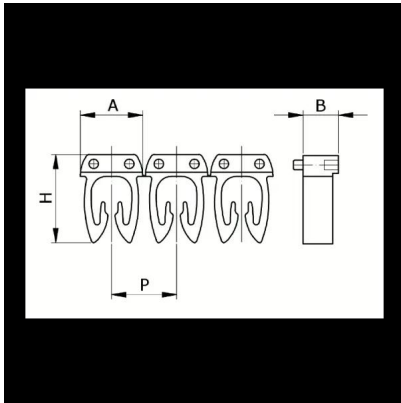

Numerazione manuale, sez. Cavo 4-6 mmq
simb. / Nero, base_Giallo

Codice doganale	39269097
Codice	CAF3SBAS3
Descrizione	Sezione Cavo 4 – 6 mm2
Simbolo	/
Colore simbolo	Nero
Colore sfondo	Giallo

* Materiale: polyamide - V2* Per l'uso su cavi da sezione 0,5 a 6 mm2

DESCRIZIONE DEL PRODOTTO

Le tessere Cabur FAST3 sono pre-stampate e con aggancio diretto sul cavo. Rendono possibile l'identificazione del cavo combinando i vari caratteri
Materiale: polyamide - V2, Per l'uso su cavi da sezione 0,5 a 6 mm2, , , , ,