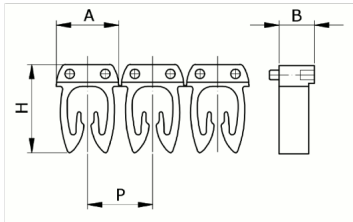

Numerazione

manuale, colore giallo, 0,5-1,5mm², simbolo (j)

Codice doganale	39269097
Codice	CAF3SEAS1
Descrizione	Sezione Cavo 0,5 – 1,5 mm ²
Simbolo	j
Colore simbolo	Nero
Colore sfondo	Giallo

* Materiale: polyamide - V2* Per l'uso su cavi da sezione 0,5 a 6 mm²

DESCRIZIONE DEL PRODOTTO

Numerazione manuale, colore giallo, 0,5-1,5mm², simbolo (j)