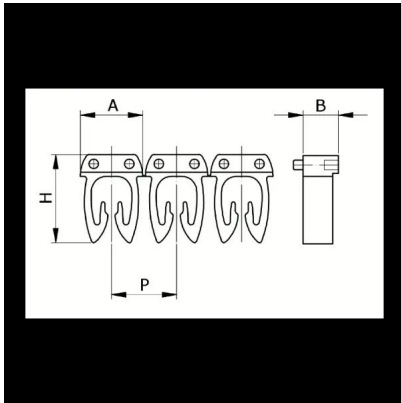

Numerazione manuale, sez. Cavo 0,5-1,5
mmq simb. j Nero, base_Giallo

Codice doganale	39269097
Codice	CAF3SEAS1
Descrizione	Sezione Cavo 0,5 – 1,5 mm2
Simbolo	j
Colore simbolo	Nero
Colore sfondo	Giallo

* Materiale: polyamide - V2* Per l'uso su cavi da sezione 0,5 a 6 mm2

DESCRIZIONE DEL PRODOTTO

Le tessere Cabur FAST3 sono pre-stampate e con aggancio diretto sul cavo. Rendono possibile l'identificazione del cavo combinando i vari caratteri
Materiale: polyamide - V2, Per l'uso su cavi da sezione 0,5 a 6 mm2, , , , ,