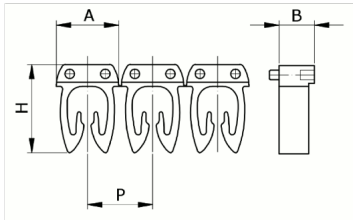

Numerazione

manuale, colore giallo, 4-6mm², simbolo (;)

Codice doganale	39269097
Codice	CAF3SEAS3
Descrizione	Sezione Cavo 4 – 6 mm ²
Simbolo	i
Colore simbolo	Nero
Colore sfondo	Giallo

* Materiale: polyamide - V2* Per l'uso su cavi da sezione 0,5 a 6 mm²

DESCRIZIONE DEL PRODOTTO

Numerazione manuale, colore giallo, 4-6mm², simbolo (;)