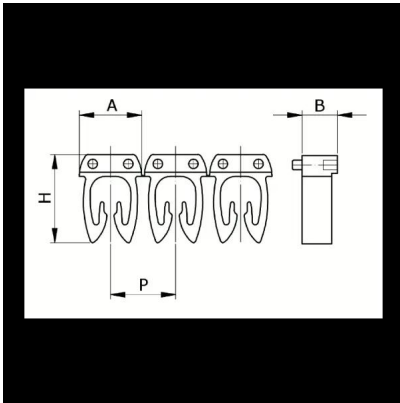

Numerazione manuale, sez. Cavo 4-6 mmq
simb. j Nero, base_Giallo

Codice doganale	39269097
Codice	CAF3SEAS3
Descrizione	Sezione Cavo 4 – 6 mm2
Simbolo	i
Colore simbolo	Nero
Colore sfondo	Giallo

* Materiale: polyamide - V2* Per l'uso su cavi da sezione 0,5 a 6 mm2

DESCRIZIONE DEL PRODOTTO

Le tessere Cabur FAST3 sono pre-stampate e con aggancio diretto sul cavo. Rendono possibile l'identificazione del cavo combinando i vari caratteri
Materiale: polyamide - V2, Per l'uso su cavi da sezione 0,5 a 6 mm2, , , , ,