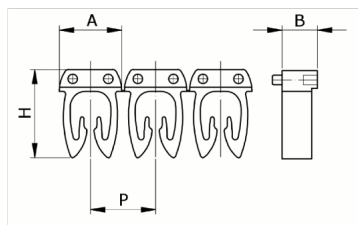

Numerazione

manuale, colore giallo, 1,5-2,5mm², simbolo (-)

Codice doganale	39269097
Codice	CAF3SMIS2
Descrizione	Sezione Cavo 1,5 – 2,5 mm ²
Colore simbolo	Nero
Colore sfondo	Giallo

* Materiale: polyamide - V2* Per l'uso su cavi da sezione 0,5 a 6 mm²

DESCRIZIONE DEL PRODOTTO

Numerazione manuale, colore giallo, 1,5-2,5mm², simbolo (-)