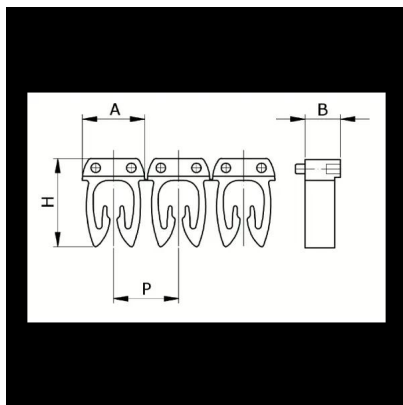

Numerazione manuale, sez. Cavo 1,5-2,5  
mmq simb. - Nero, base\_Giallo

Codice doganale	39269097
Codice	CAF3SMIS2
Descrizione	Sezione Cavo 1,5 - 2,5 mm2
Colore simbolo	Nero
Colore sfondo	Giallo

\* Materiale: polyamide - V2\* Per l'uso su cavi da sezione 0,5 a 6 mm2

## DESCRIZIONE DEL PRODOTTO

Le tessere Cabur FAST3 sono pre-stampate e con aggancio diretto sul cavo. Rendono possibile l'identificazione del cavo combinando i vari caratteri  
Materiale: polyamide - V2, Per l'uso su cavi da sezione 0,5 a 6 mm2, , , , ,