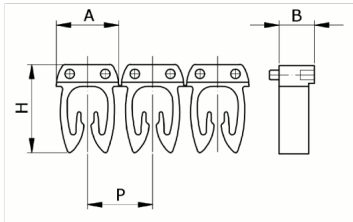

Numerazione manuale, sez. Cavo 1,5-2,5  
mmq simb. - Nero, base\_Giallo

Codice doganale	39269097
Codice	CAF3SMIS2
Descrizione	Sezione Cavo 1,5 – 2,5 mm <sup>2</sup>
Colore simbolo	Nero
Colore sfondo	Giallo

\* Materiale: polyamide - V2\* Per l'uso su cavi da sezione 0,5 a 6 mm<sup>2</sup>

## DESCRIZIONE DEL PRODOTTO

Le tessere Cabur FAST3 sono pre-stampate e con aggancio diretto sul cavo. Rendono possibile l'identificazione del cavo combinando i vari caratteri  
Materiale: polyamide - V2, Per l'uso su cavi da sezione 0,5 a 6 mm<sup>2</sup>, , , , ,