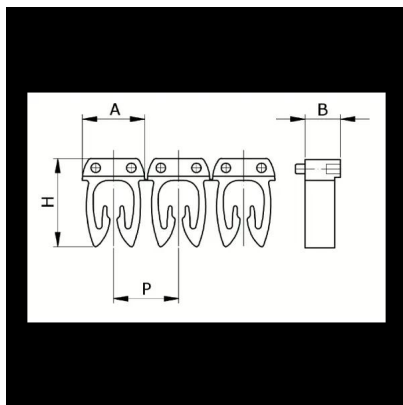

Numerazione manuale, sez. Cavo 4-6 mmq  
simb. - Nero, base\_Giallo

Codice doganale	39269097
Codice	CAF3SMIS3
Descrizione	Sezione Cavo 4 – 6 mm2
Colore simbolo	Nero
Colore sfondo	Giallo

\* Materiale: polyamide - V2\* Per l'uso su cavi da sezione 0,5 a 6 mm2

## DESCRIZIONE DEL PRODOTTO

Le tessere Cabur FAST3 sono pre-stampate e con aggancio diretto sul cavo. Rendono possibile l'identificazione del cavo combinando i vari caratteri  
Materiale: polyamide - V2, Per l'uso su cavi da sezione 0,5 a 6 mm2, , , , ,