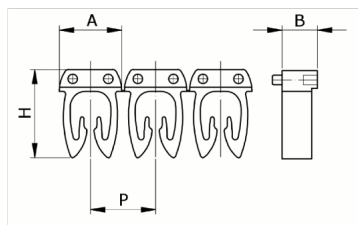

Numerazione

manuale, colore giallo, 0,5-1,5mm², simbolo (())

Codice doganale	39269097
Codice	CAF3SPAS1
Descrizione	Sezione Cavo 0,5 – 1,5 mm ²
Simbolo	(())
Colore simbolo	Nero
Colore sfondo	Giallo

* Materiale: polyamide - V2* Per l'uso su cavi da sezione 0,5 a 6 mm²

DESCRIZIONE DEL PRODOTTO

Numerazione manuale, colore giallo, 0,5-1,5mm², simbolo (())