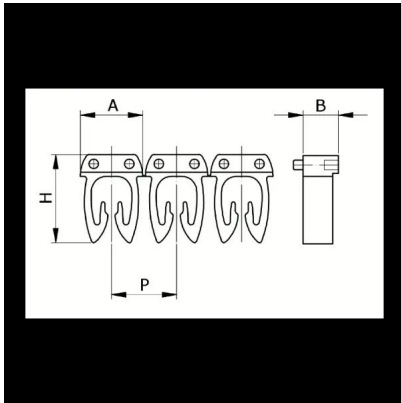

Numerazione manuale, sez. Cavo 0,5-1,5  
mmq simb. ( Nero, base\_Giallo

Codice doganale	39269097
Codice	CAF3SPAS1
Descrizione	Sezione Cavo 0,5 – 1,5 mm2
Simbolo	(
Colore simbolo	Nero
Colore sfondo	Giallo

\* Materiale: polyamide - V2\* Per l'uso su cavi da sezione 0,5 a 6 mm2

## DESCRIZIONE DEL PRODOTTO

Le tessere Cabur FAST3 sono pre-stampate e con aggancio diretto sul cavo. Rendono possibile l'identificazione del cavo combinando i vari caratteri  
Materiale: polyamide - V2, Per l'uso su cavi da sezione 0,5 a 6 mm2, , , , ,