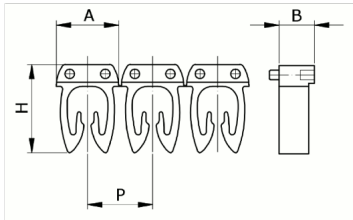

Numerazione manuale, colore giallo, 1,5-2,5mm², simbolo ()

Codice doganale	39269097
Codice	CAF3SPAS2
Descrizione	Sezione Cavo 1,5 – 2,5 mm ²
Simbolo	()
Colore simbolo	Nero
Colore sfondo	Giallo

* Materiale: polyamide - V2* Per l'uso su cavi da sezione 0,5 a 6 mm²

DESCRIZIONE DEL PRODOTTO

Numerazione manuale, colore giallo, 1,5-2,5mm², simbolo ()