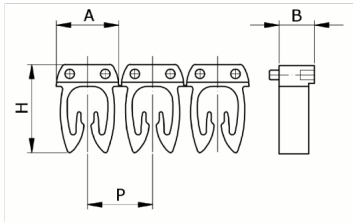

Numerazione manuale, sez. Cavo 1,5-2,5
mmq simb. (Nero, base_Giallo)

Codice doganale	39269097
Codice	CAF3SPAS2
Descrizione	Sezione Cavo 1,5 – 2,5 mm ²
Simbolo	(
Colore simbolo	Nero
Colore sfondo	Giallo

* Materiale: polyamide - V2* Per l'uso su cavi da sezione 0,5 a 6 mm²

DESCRIZIONE DEL PRODOTTO

Le tessere Cabur FAST3 sono pre-stampate e con aggancio diretto sul cavo. Rendono possibile l'identificazione del cavo combinando i vari caratteri
Materiale: polyamide - V2, Per l'uso su cavi da sezione 0,5 a 6 mm², , , , ,