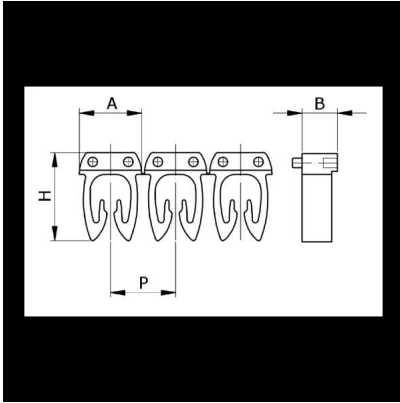

Numerazione manuale, sez. Cavo 4-6 mmq
simb. (Nero, base_Giallo)

Codice doganale	39269097
Codice	CAF3SPAS3
Descrizione	Sezione Cavo 4 – 6 mm2
Simbolo	(
Colore simbolo	Nero
Colore sfondo	Giallo

* Materiale: polyamide - V2* Per l'uso su cavi da sezione 0,5 a 6 mm2

DESCRIZIONE DEL PRODOTTO

Le tessere Cabur FAST3 sono pre-stampate e con aggancio diretto sul cavo. Rendono possibile l'identificazione del cavo combinando i vari caratteri
Materiale: polyamide - V2, Per l'uso su cavi da sezione 0,5 a 6 mm2, , , , ,