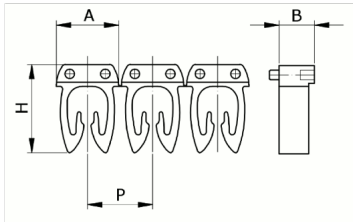

Numerazione

manuale, colore giallo, 4-6mm², simbolo ()

Codice doganale	39269097
Codice	CAF3SPAS3
Descrizione	Sezione Cavo 4 – 6 mm ²
Simbolo	()
Colore simbolo	Nero
Colore sfondo	Giallo

* Materiale: polyamide - V2* Per l'uso su cavi da sezione 0,5 a 6 mm²

DESCRIZIONE DEL PRODOTTO

Numerazione manuale, colore giallo, 4-6mm², simbolo ()